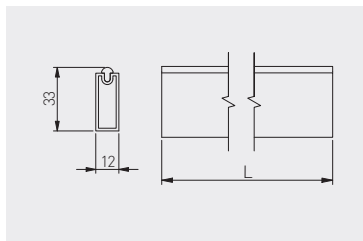

Drażek prostokątny  
Rectangular wardrobe rail  
Прямоугольная мебельная штанга

NEW

		 mm		
WG-RRPS300-10		3000	biały white белый	stal, tworzywo steel, plastic сталь, пластмасса
WG-RRPS300-60			antracyt anthracite антрацит	

Rozetka prostokątna  
Rectangular wardrobe rail socket  
Прямоугольный монтажный крепеж

NEW

				
WG-RDRP-10		rozetka prostokątna z zaślepką rectangular wardrobe rail socket with end cap прямоугольный монтажный крепеж с заглушкой	biały white белый	ZnAl, tworzywo ZnAl, plastic ZnAl, пластмасса
WG-RDRP-60			antracyt anthracite антрацит	
WG-RDRO-10		rozetka prostokątna bez zaślepki rectangular wardrobe rail socket without end cap прямоугольный монтажный крепеж без заглушки	biały white белый	stal steel сталь
WG-RDRO-60			antracyt anthracite антрацит	