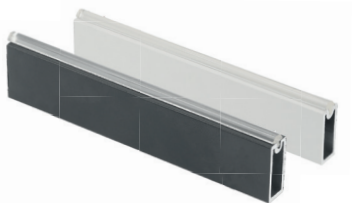

Drażek prostokątny  
Rectangular wardrobe rail  
Прямоугольная мебельная штанга

NEW

		 mm		
WG-RRPS300-10		3000	biały white белый	stal, tworzywo steel, plastic сталь, пластмасса
WG-RRPS300-60			antracyt anthracite антрацит	

Rozetka prostokątna  
Rectangular wardrobe rail socket  
Прямоугольный монтажный крепеж

NEW

				
WG-RDRP-10		rozetka prostokątna z zaślepką rectangular wardrobe rail socket with end cap прямоугольный монтажный крепеж с заглушкой	biały white белый	ZnAl, tworzywo ZnAl, plastic ZnAl, пластмасса
WG-RDRP-60			antracyt anthracite антрацит	
WG-RDRO-10		rozetka prostokątna bez zaślepki rectangular wardrobe rail socket without end cap прямоугольный монтажный крепеж без заглушки	biały white белый	stal steel сталь
WG-RDRO-60			antracyt anthracite антрацит	