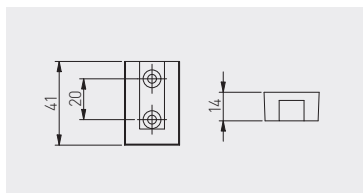

Drażek prostokątny  
Rectangular wardrobe rail  
Прямоугольная мебельная штанга

NEW

		 mm		
WG-RRPS300-10		3000	biały white белый	stal, tworzywo steel, plastic сталь, пластмасса
WG-RRPS300-60			antracyt anthracite антрацит	

Rozetka prostokątna  
Rectangular wardrobe rail socket  
Прямоугольный монтажный крепеж

NEW

				
WG-RDRP-10		rozetka prostokątna z zaślepką rectangular wardrobe rail socket with end cap прямоугольный монтажный крепеж с заглушкой	biały white белый	ZnAl, tworzywo ZnAl, plastic ZnAl, пластмасса
WG-RDRP-60			antracyt anthracite антрацит	
WG-RDRO-10		rozetka prostokątna bez zaślepki rectangular wardrobe rail socket without end cap прямоугольный монтажный крепеж без заглушки	biały white белый	stal steel сталь
WG-RDRO-60			antracyt anthracite антрацит	